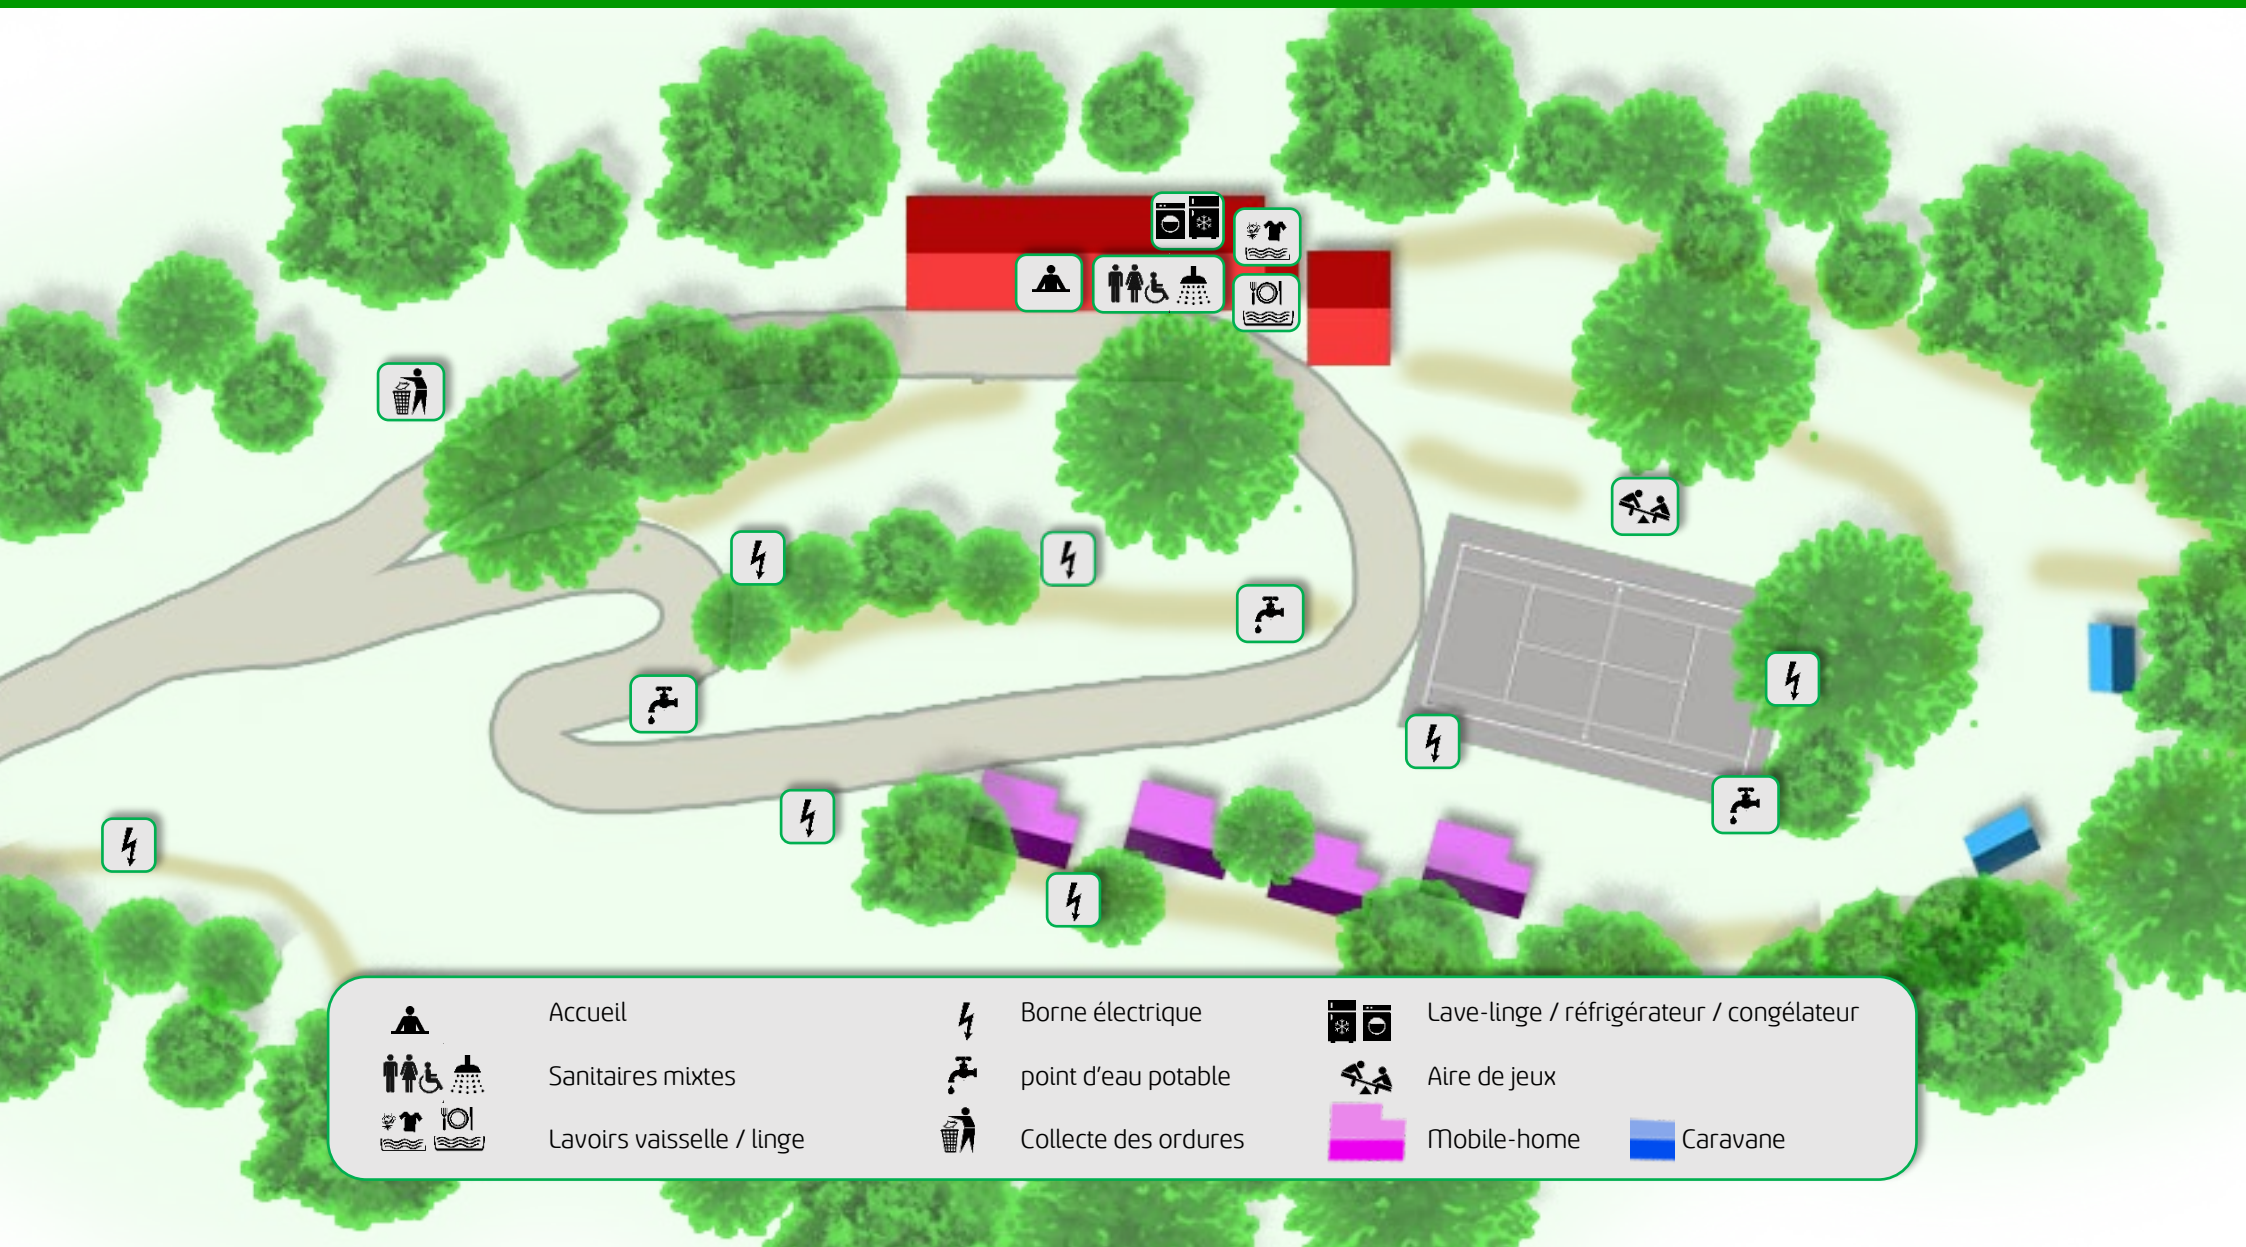

Plan du camping

	Accueil		Borne électrique		Lave-linge / réfrigérateur / congélateur
	Sanitaires mixtes		point d'eau potable		Aire de jeux
	Lavaires vaisselle / linge		Collecte des ordures		Mobile-home
					Caravane